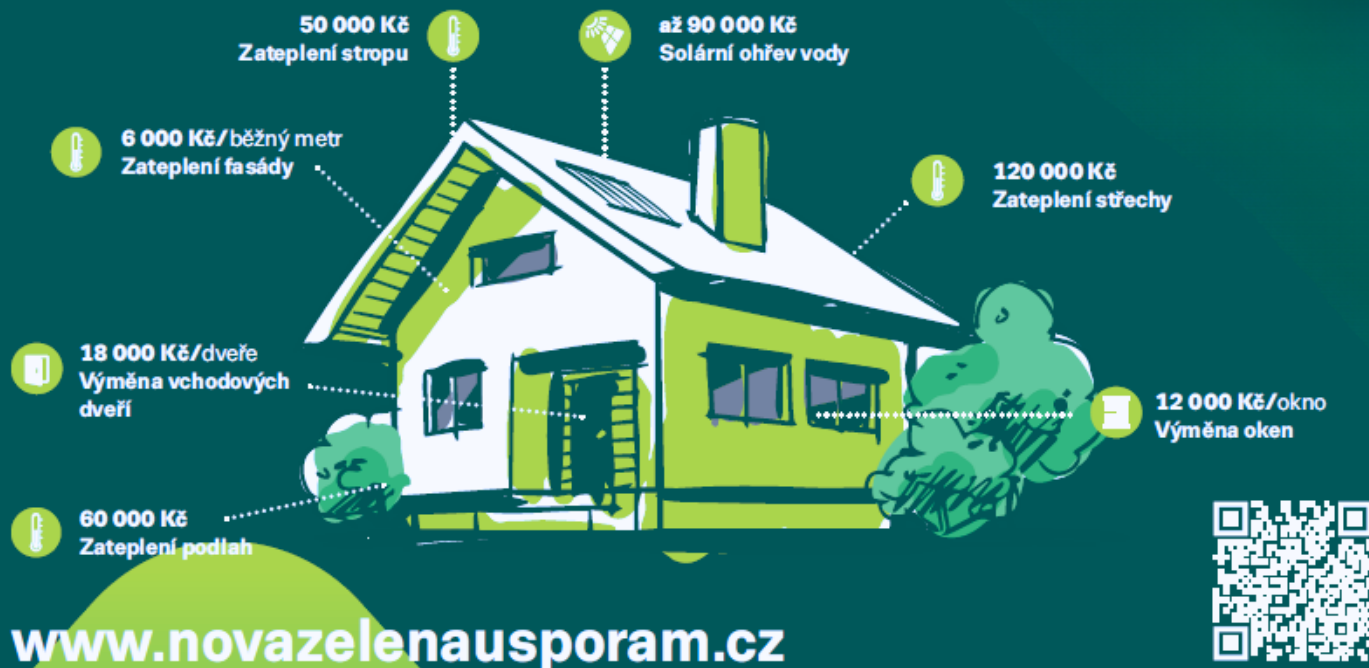

Tento projekt je spolufinancován Evropskou unií z fondu Next Generation EU.

NOVÉ PODMÍNKY!!!

www.novazelenausporam.cz

NOVÁ ZELENÁ ÚSPORÁM LIGHT

Čerpejte dotaci na rodinné domy až 240 000,-.

SEMINÁŘ K PRAVIDLŮM ANEB JAK ZÍSKAT DOTACI

Kdy: 10. 4. 2024 od 9:00 hod.

Kde: Přísálí Obecního domu v

Rostěnicích, Rostěnice 109, Rostěnice-
Zvonovice

PODMÍNKY ČERPÁNÍ DOTACE

✓ Jste vlastníkem nebo spoluvlastníkem rodinného domu, na kterém bude prováděna investice (trvalý pobyt zde musíte mít před datem 12. 9. 2022)?