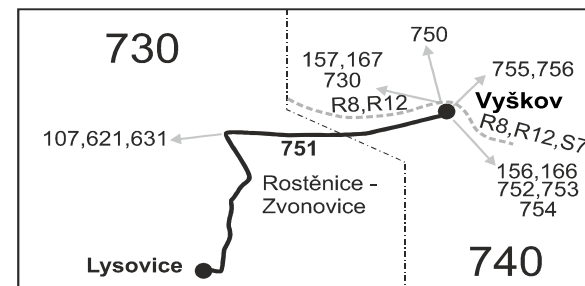

Lysovice - Vyškov

Integrovaný dopravní systém Jihomoravského kraje

Informace a podněty: 5 4317 4317, www.idsjmk.cz

Platí od 1.3.2018 do 31.7.2018

Linka 729751: Převahu zajišťuje: ČAD Blansko a.s., Nádražní 2369/10, 678 20 Blansko (spoje 6,62,64,68 až 76,262 až 266)

Vysvětlivky:

- ⇒ spoje navazující na linku 751
- (z) zastávka celodenně na znamení
- }
- ⊗ spoj s bezbariérově přístupným vozidlem
- ⊗ jede v pracovních dnech
- ⊕ jede v sobotu
- † jede v neděli a ve státem uznávané svátky
- 50 nejede 29.3. a od 2.7. do 31.7.
- 56 nejede od 2.7. do 31.7.
- 57 jede od 2.7. do 31.7.
- 68 jede také 30.3. a 5.7., nejede 31.3. a 7.7.
- 69 jede také 31.3. a 7.7., nejede 30.3. a 5.7.