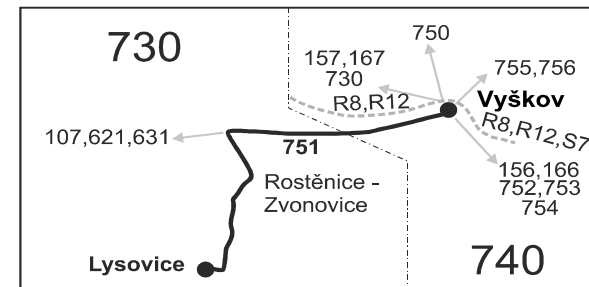

751

Vyškov - Lysovice

Integrovaný dopravní systém Jihomoravského kraje

Informace a podněty: 5 4317 4317, www.idsjmk.cz

Platí od 1.3.2018 do 31.7.2018

Linka 729751: Přepravu zajišťuje: ČAD Blansko a.s., Nádražní 2369/10, 678 20 Blansko (spoje 3,61,65 až 75,261 až 265)

Linka 728751: Přepravu zajišťuje: VYDOS BUS a.s., Jiřího Wolкера 416/1, 682 01 Vyškov (spoje 131,191,341)

PRACOVNÍ DNY												SOBOTA + NEDĚLE				
Číslo spoje:												261	263	265	341	
Úsek	Zóna	Zastávka	61	191	3	65	67	69	131	75	71	73	61	63	65	67
			⊗	⊗56	⊗57	⊗	⊗	⊗50	⊗	⊗	⊗	⊗	⊗+	⊗68	⊗69	⊗+
			⊗	⊗	⊗	⊗	⊗	⊗	⊗	⊗	⊗	⊗	⊗	⊗	⊗	⊗
	740	Vyškov, aut.nádr.	5:31	6:31	6:31	10:01	12:01	14:01	15:01	16:31	18:31	22:36	7:01	10:01	14:01	17:01
	740	Vyškov, nem.	5:36	6:36	6:36	10:06	12:06	14:06	15:06	16:36	18:36	22:41	7:06	10:06	14:06	17:06
	740	Vyškov, Drnovská Bioveta (z)	5:40	6:40	6:40	10:10	12:10	14:10	15:10	16:40	18:40	22:45	7:10	10:10	14:10	17:10
	730	Rostěnice-Zvonovice, Rostěnice	5:45	6:45	6:45	10:15	12:15	14:15	15:15	16:45	18:45	22:50	7:15	10:15	14:15	17:15
	730	Rostěnice-Zvonovice, Rostěnice, náves	5:46	6:46	6:46	10:16	12:16	14:16	15:16	16:46	18:46	22:51	7:16	10:16	14:16	17:16
	730	Rostěnice-Zvonovice, Zvonovice	5:48	6:48	6:48	10:18	12:18	14:18	15:18	16:48	18:48	22:53	7:18	10:18	14:18	17:18
	730	Lysovice, kult.dům	5:52	6:52	6:52	10:22	12:22	14:22	15:22	16:52	18:52	22:57	7:22	10:22	14:22	17:22
	730	Lysovice, ObÚ	5:54	6:54	6:54	10:24	12:24	14:24	15:24	16:53	18:54	22:59	7:24	10:24	14:24	17:24